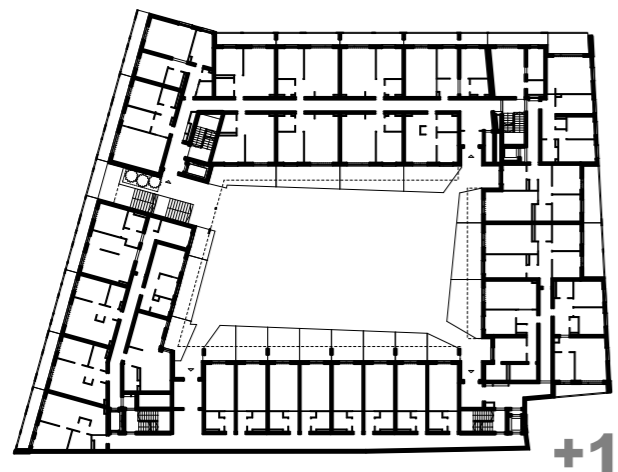

BUDYNEK MIESZKALNY Z USŁUGAMI I GARAŻEM PODZIEMNYM

HSD PLUS Inwestycje

ul. Mała 18/9 25-012 Kielce

www.hsd-inwestycje.pl

tel. (41) 346 32 34

I-go Maja

UWAGA: Prezentowane powierzchnie poszczególnych pomieszczeń; układ, rozstaw oraz gabaryty otworów okiennych i drzwiowych, a także rozmieszczenie i wielkość szachtów instalacyjnych mogą ulec zmianie. Powierzchnie pomieszczeń liczone z uwzględnieniem tynku gr. 0,5cm na ścianach. Wymiary pomieszczeń podane w świetle ścian niewykończonych. Prezentowana informacja nie stanowi oferty handlowej w rozumieniu kodeksu cywilnego. Pokazana aranżacja jest przykładowa.

skrzydło piętro nr lokalu

B _ **2** _ **08**
B _ **3** _ **08**
B _ **4** _ **04**

powierzchnia lokalu w przedstawionej aranżacji **27,72m²**

01 przedpokój 3,30 m²
02 łazienka 4,45 m²
03 salon z kuchnią 19,98 m²

balkon 5,38 m²

skala 1:100