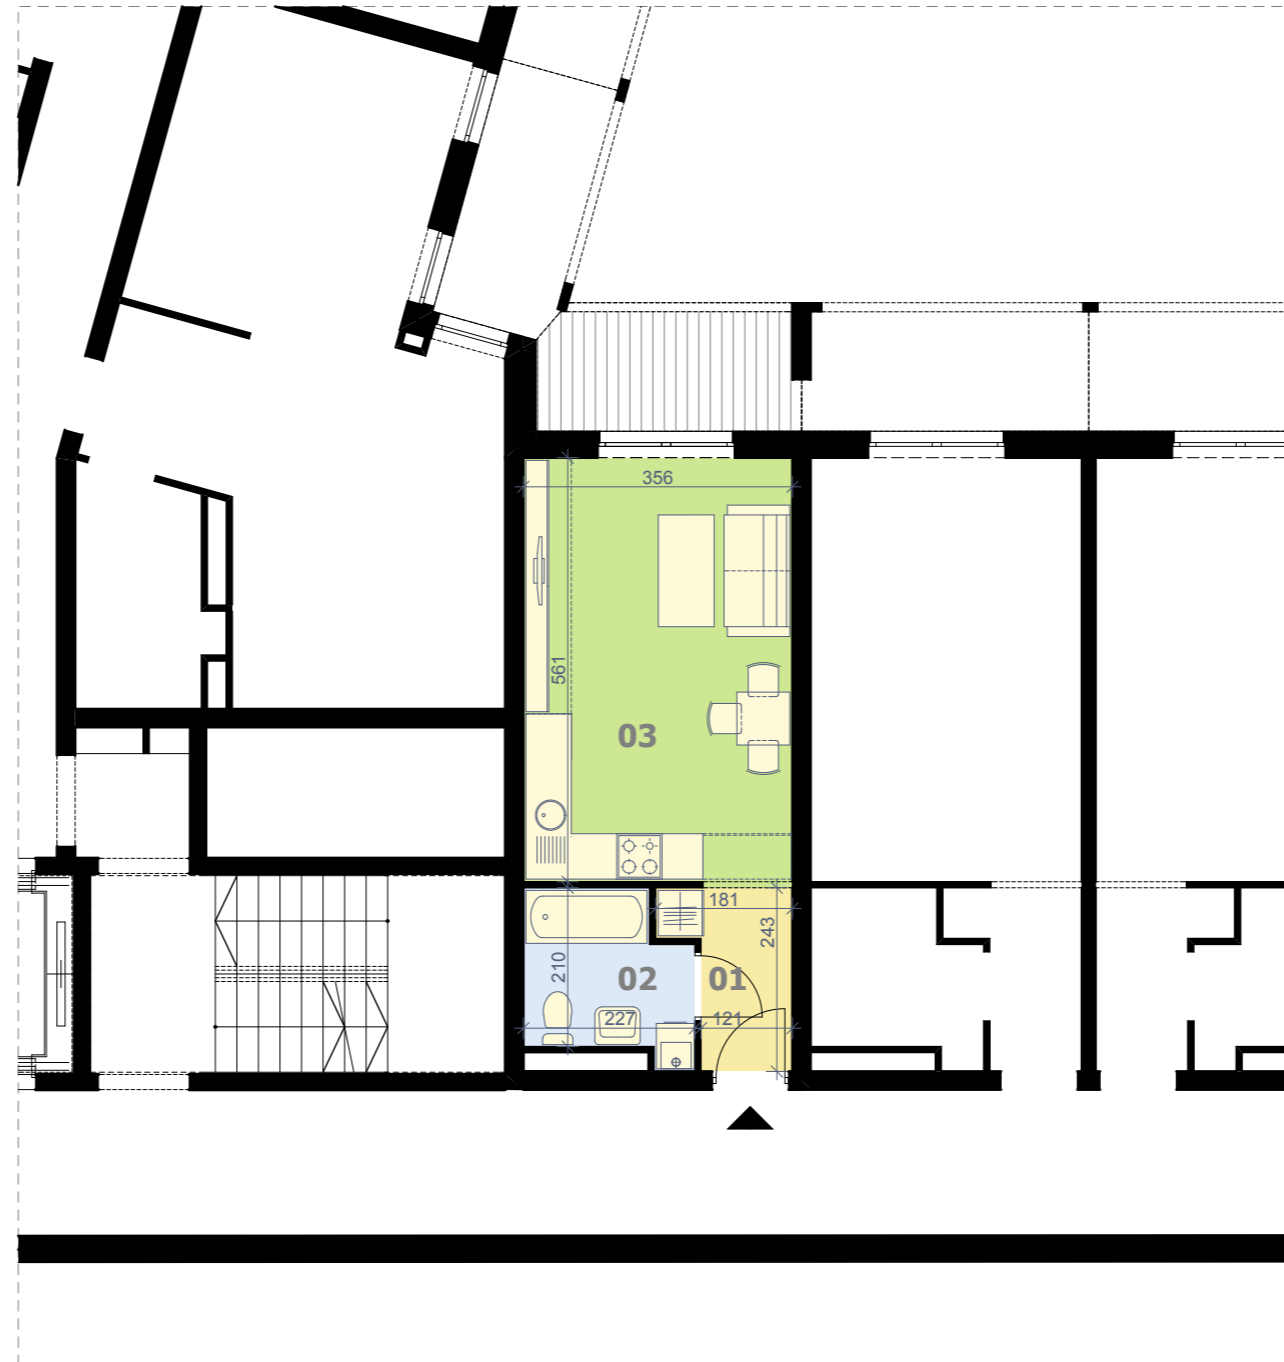

BUDYNEK MIESZKALNY Z USŁUGAMI I GARAŻEM PODZIEMNYM

HSD PLUS Inwestycje

ul. Mała 18/9 25-012 Kielce

www.hsd-inwestycje.pl

tel. (41) 346 32 34

I-go Maja

UWAGA: Prezentowane powierzchnie poszczególnych pomieszczeń; układ, rozstaw oraz gabaryty otworów okiennych i drzwiowych, a także rozmieszczenie i wielkość szachtów instalacyjnych mogą ulec zmianie. Powierzchnie pomieszczeń liczone z uwzględnieniem tynku gr. 0,5cm na ścianach. Wymiary pomieszczeń podane w świetle ścian niewykończonych. Prezentowana informacja nie stanowi oferty handlowej w rozumieniu kodeksu cywilnego. Pokazana aranżacja jest przykładowa.

skrzydło piętro nr lokalu

B _ **2** _ **08**
B _ **3** _ **08**
B _ **4** _ **04**

powierzchnia lokalu w przedstawionej aranżacji **27,72m²**

01 przedpokój 3,30 m²
02 łazienka 4,45 m²
03 salon z kuchnią 19,98 m²

balkon 5,38 m²

skala 1:100