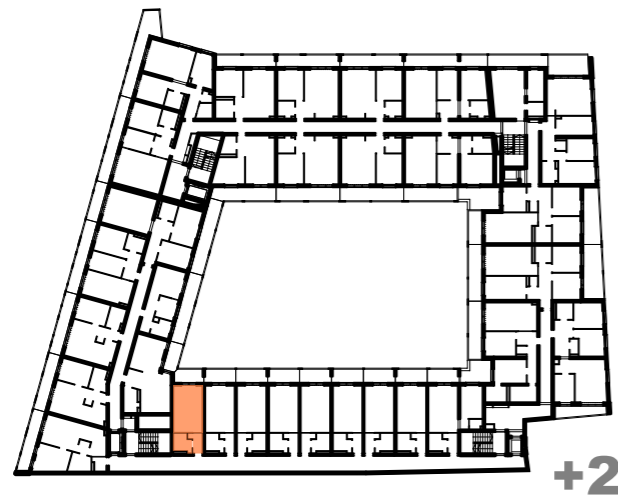

BUDYNEK MIESZKALNY Z USŁUGAMI I GARAŻEM PODZIEMNYM

HSD PLUS Inwestycje

ul. Mała 18/9 25-012 Kielce

www.hsd-inwestycje.pl

tel. (41) 346 32 34

I-go Maja

UWAGA: Prezentowane powierzchnie poszczególnych pomieszczeń; układ, rozstaw oraz gabaryty otworów okiennych i drzwiowych, a także rozmieszczenie i wielkość szachtów instalacyjnych mogą ulec zmianie. Powierzchnie pomieszczeń liczone z uwzględnieniem tynku gr. 0,5cm na ścianach. Wymiary pomieszczeń podane w świetle ścian niewykończonych. Prezentowana informacja nie stanowi oferty handlowej w rozumieniu kodeksu cywilnego. Pokazana aranżacja jest przykładowa.

skrzydło piętro nr lokalu

B _ **2** _ **08**
B _ **3** _ **08**
B _ **4** _ **04**

powierzchnia lokalu w przedstawionej aranżacji **27,72m²**

01 przedpokój 3,30 m²
02 łazienka 4,45 m²
03 salon z kuchnią 19,98 m²

balkon 5,38 m²

skala 1:100