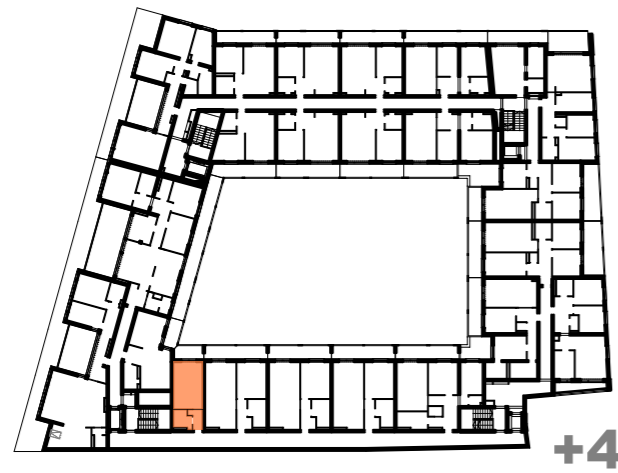

BUDYNEK MIESZKALNY Z USŁUGAMI I GARAŻEM PODZIEMNYM

HSD PLUS Inwestycje

ul. Mała 18/9 25-012 Kielce

www.hsd-inwestycje.pl

tel. (41) 346 32 34

I-go Maja

UWAGA: Prezentowane powierzchnie poszczególnych pomieszczeń; układ, rozstaw oraz gabaryty otworów okiennych i drzwiowych, a także rozmieszczenie i wielkość szachtów instalacyjnych mogą ulec zmianie. Powierzchnie pomieszczeń liczone z uwzględnieniem tynku gr. 0,5cm na ścianach. Wymiary pomieszczeń podane w świetle ścian niewykończonych. Prezentowana informacja nie stanowi oferty handlowej w rozumieniu kodeksu cywilnego. Pokazana aranżacja jest przykładowa.

skrzydło piętro nr lokalu

B _ **2** _ **08**
B _ **3** _ **08**
B _ **4** _ **04**

powierzchnia lokalu w przedstawionej aranżacji **27,72m²**

01 przedpokój 3,30 m²
02 łazienka 4,45 m²
03 salon z kuchnią 19,98 m²

balkon 5,38 m²

skala 1:100