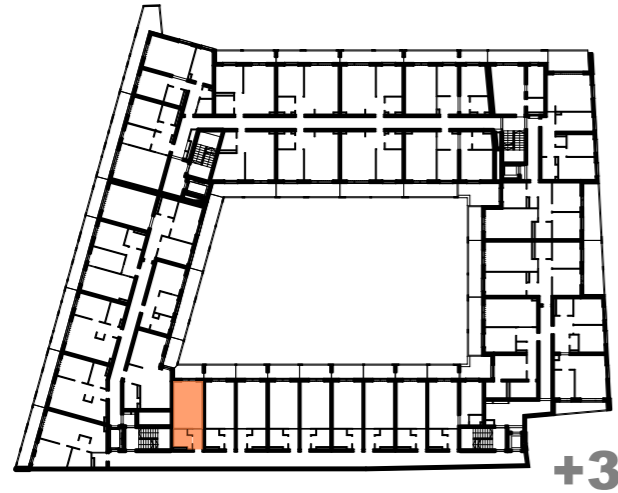

BUDYNEK MIESZKALNY Z USŁUGAMI I GARAŻEM PODZIEMNYM

HSD PLUS Inwestycje

ul. Mała 18/9 25-012 Kielce

www.hsd-inwestycje.pl

tel. (41) 346 32 34

I-go Maja

UWAGA: Prezentowane powierzchnie poszczególnych pomieszczeń; układ, rozstaw oraz gabaryty otworów okiennych i drzwiowych, a także rozmieszczenie i wielkość szachtów instalacyjnych mogą ulec zmianie. Powierzchnie pomieszczeń liczone z uwzględnieniem tynku gr. 0,5cm na ścianach. Wymiary pomieszczeń podane w świetle ścian niewykończonych. Prezentowana informacja nie stanowi oferty handlowej w rozumieniu kodeksu cywilnego. Pokazana aranżacja jest przykładowa.

skrzydło piętro nr lokalu

B _ **2** _ **08**
B _ **3** _ **08**
B _ **4** _ **04**

powierzchnia lokalu w przedstawionej aranżacji **27,72m²**

01 przedpokój 3,30 m²
02 łazienka 4,45 m²
03 salon z kuchnią 19,98 m²

balkon 5,38 m²

skala 1:100